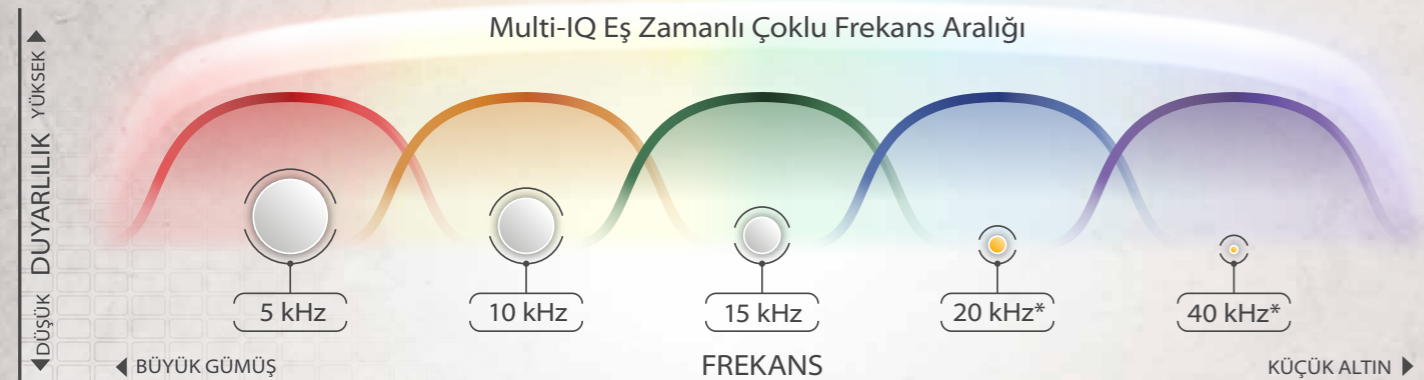

ANAHTAR TEKNOLOJİLER

Multi-IQ

Düşük frekanslar büyük hedeflerde daha fazla derinlik verir ve yüksek frekanslar genellikle küçük hedeflere karşı daha hassastır. EQUINOX ile maksimum sonuçları elde etmek için aynı anda tüm frekanslarda çalışabilirsiniz.